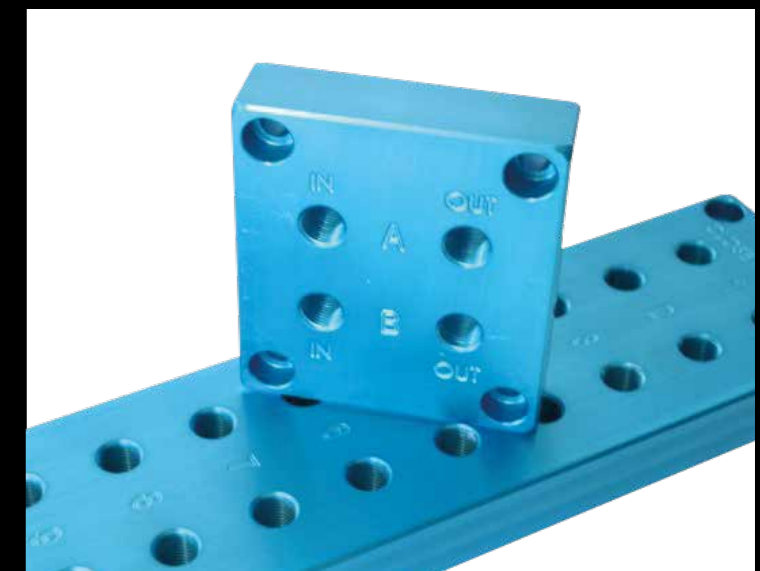

INNESTI RAPIDI

RACCORDI, TAPPI E ACCESSORI

VALVOLE A SFERA

INNESTI RAPIDI PNEUMATICI

INNESTI RAPIDI E RACCORDI OLEODINAMICI

TUBI FLESSIBILI PER ACQUA, ARIA, OLIO

ACCESSORI PER TUBI E CONSUMABILI

PIASTRE DI CONNESSIONE, COLLETTORI MULTIPLI

**LO SPECIALISTA
DEL CONDIZIONAMENTO STAMPI**

SPECIALISTI

Promec è specializzata nella fornitura di componenti per connessioni di aria, acqua, acqua emulsionata, olio diatermico ed olio ad alta pressione per oleodinamica.